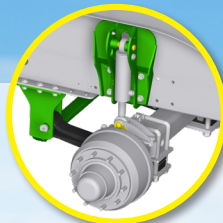

Todas las técnicas de bombeo disponibles

Suspensión hidráulica para una mejor estabilidad

Adecuado para todos los útiles de esparcimiento

Compatible con todos los útiles de bombeo: válvula, brazo, flecha dorsal

SCAN ME

Volumetra + Pendislide PRO: ¡LA POLIVALENCIA PARA LOS PROFESIONALES EXIGENTES!